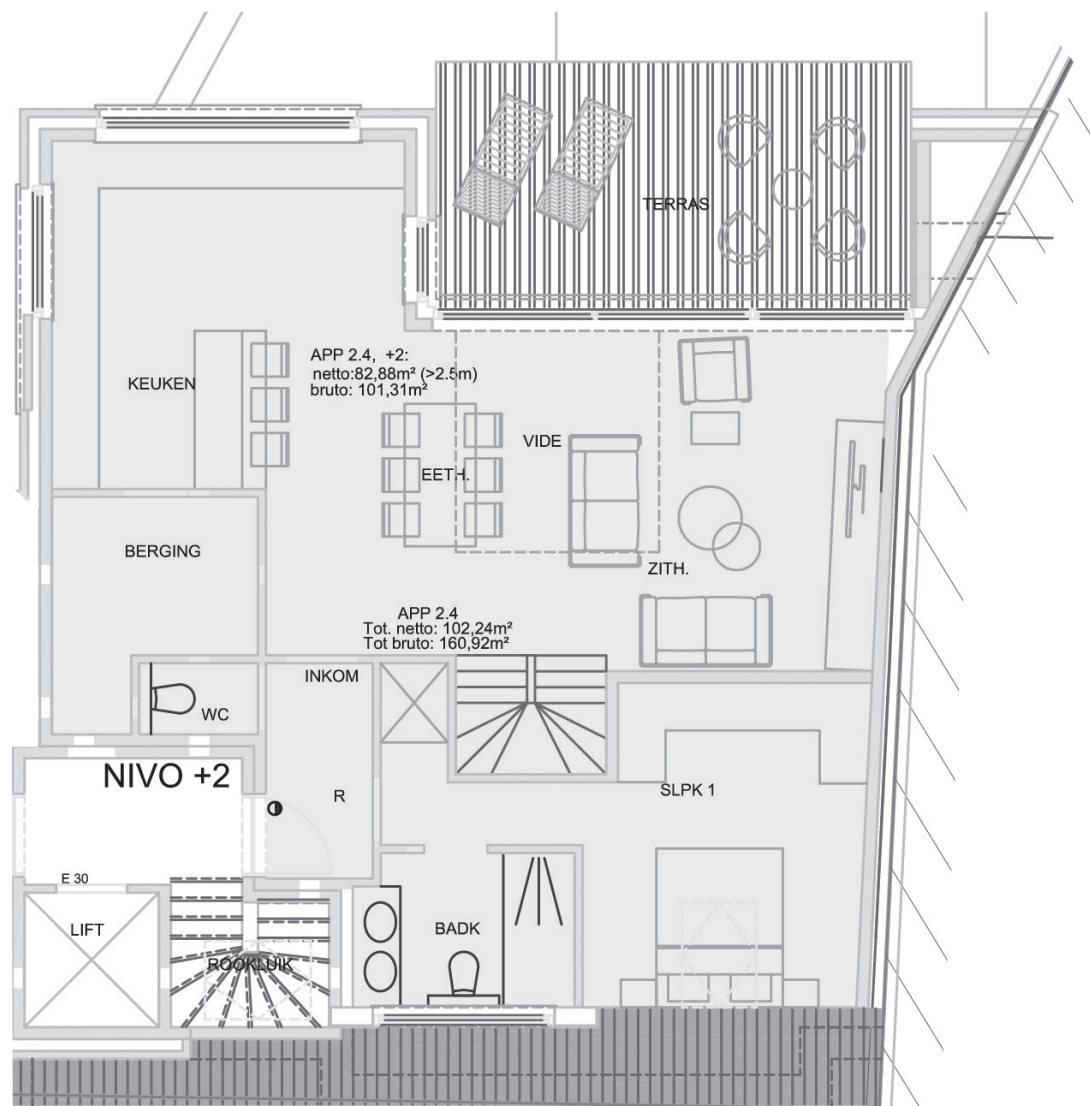

Appartement 2.4

bruto bewoonbare oppervlakte: 161m²

terras: 18,6m²

3 slaapkamers

VERDIEPING 2

Appartement 2.4

bruto bewoonbare oppervlakte: 161m²

terras: 18,6m²

3 slaapkamers

VERDIEPING 3