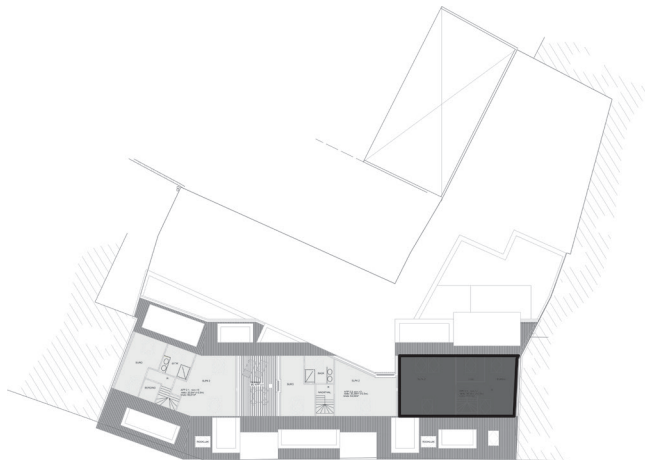

Appartement 2.4

bruto bewoonbare oppervlakte: 161m²

terras: 18,6m²

3 slaapkamers

VERDIEPING 2

Appartement 2.4

bruto bewoonbare oppervlakte: 161m²

terras: 18,6m²

3 slaapkamers

VERDIEPING 3